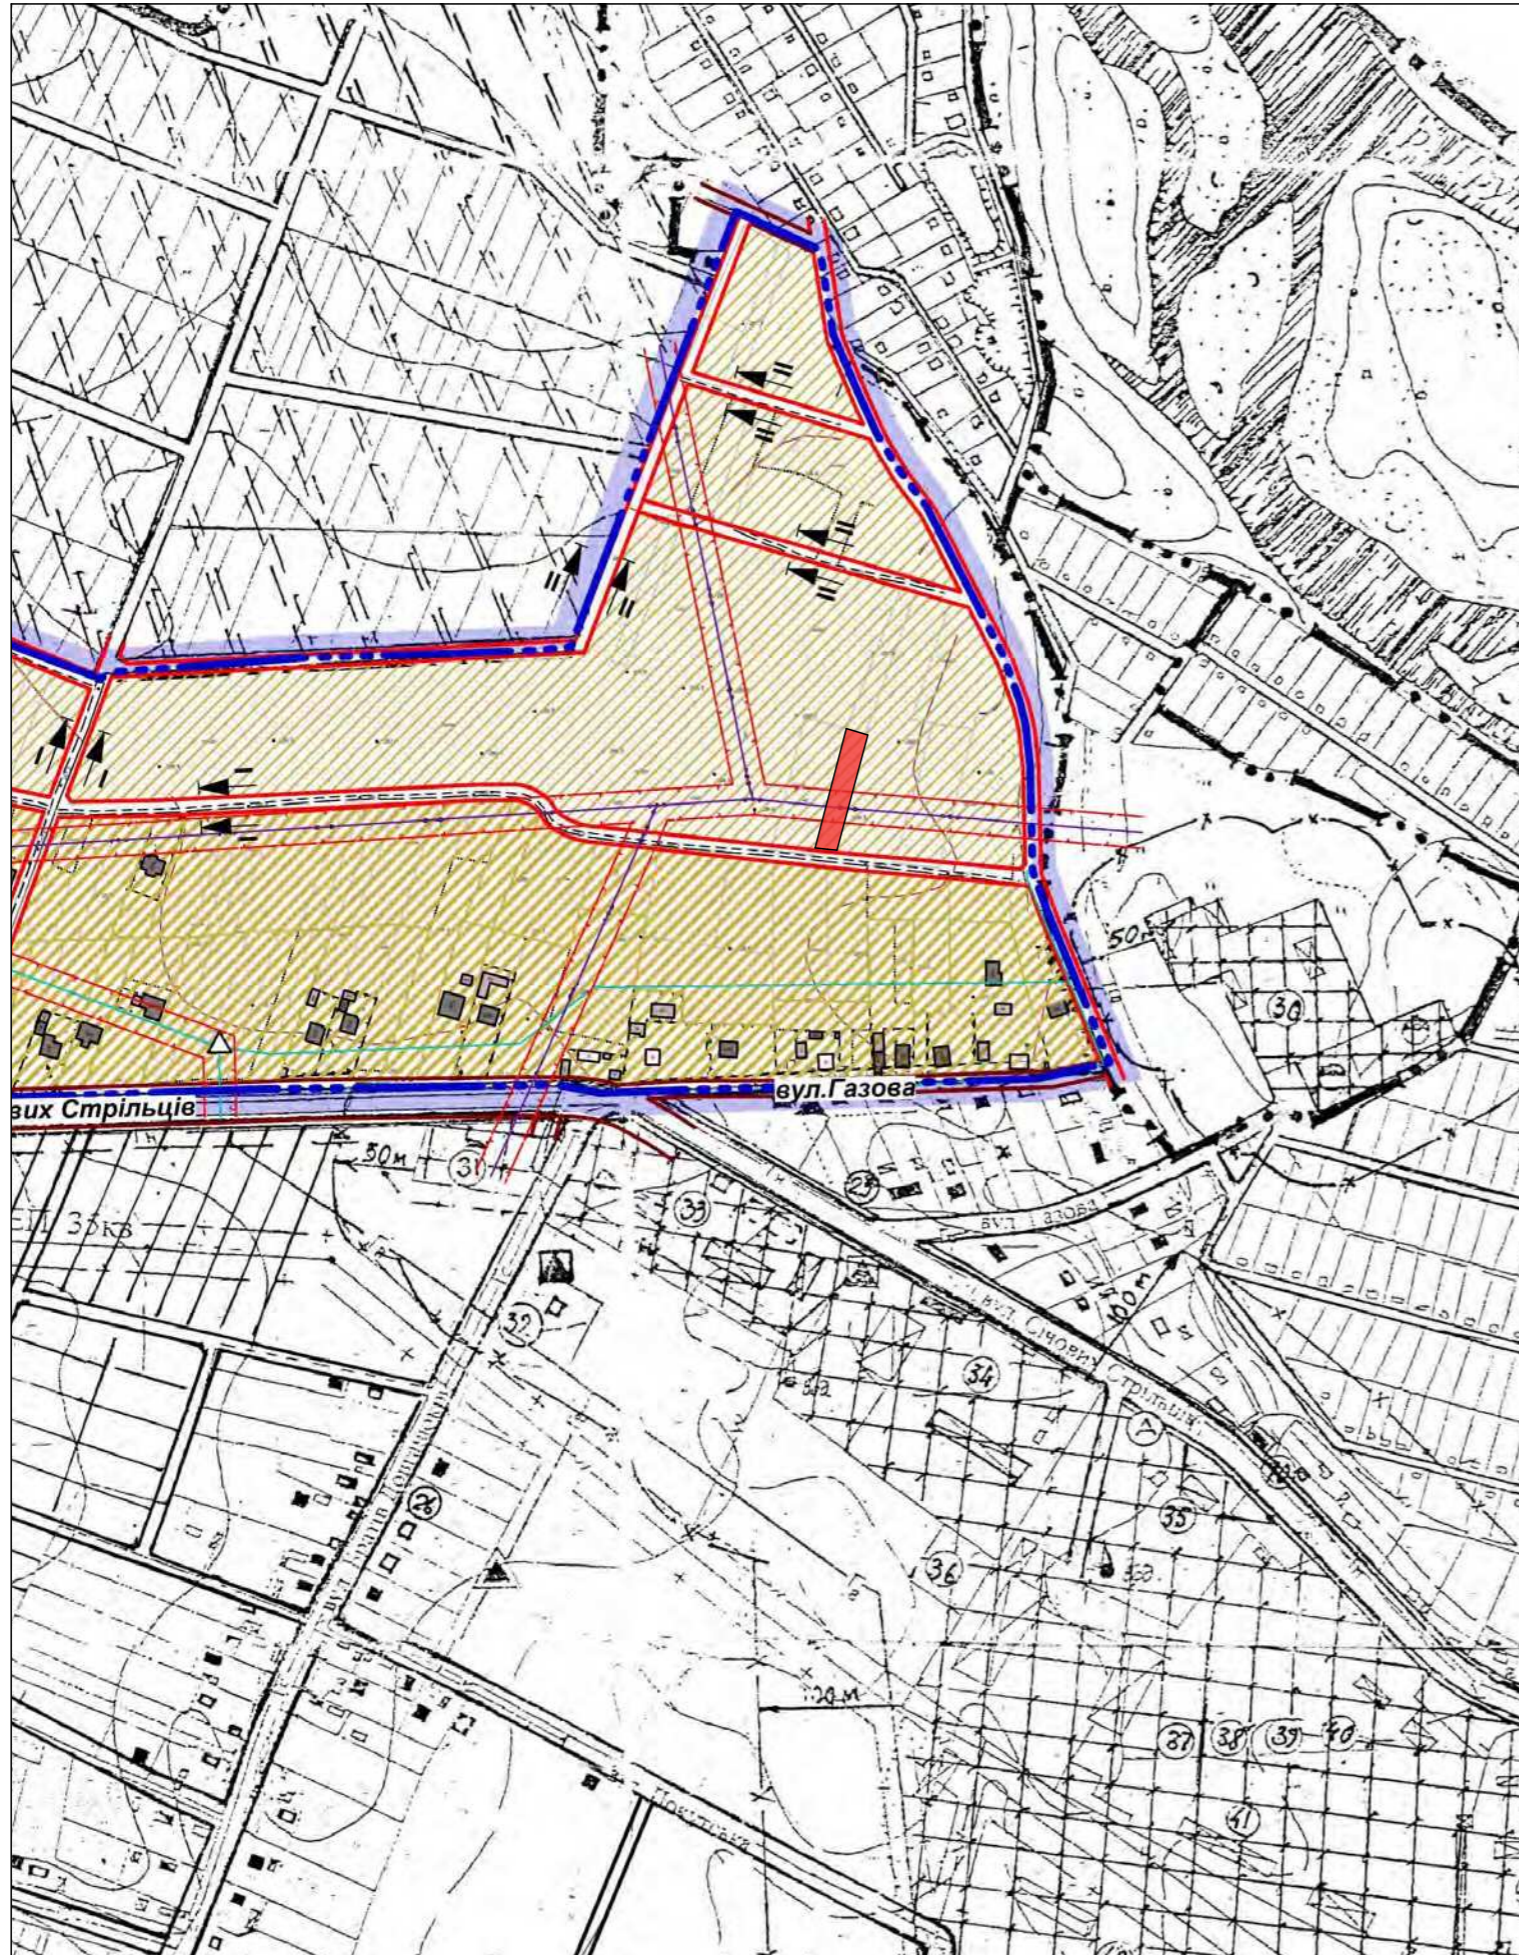

Схема розташування території у планувальній структурі населеного пункту
М 1:5000

Схема розташування території М 1:2000

Умовні позначки

існуючі	проектні	існуючі	проектні

Погоджено	О. Волянська
Розробив	С. Костюк
Перевірив	
Зам. інв. №	
Підпис і дата	
Інв. №	

Замовлення № 76 / 03 - 2024р. АБ					
Замовник: Печеніжинська селищна рада					
Зм.	Кільк.	Арк.	№ док.	Підпис	Дата
ГАП		О. Сегилин			
Розробив		О. Волянська			
Перевірив		С. Костюк			
Н.контр.		С. Костюк			
ДПТ в с. Сопів (в районі користування земельної ділянки гр. КОСТЮКА Василя Степановича)				Стадія	Аркуш
Схема розташування території детального плану території в системі планувальної структури населеного пункту М 1:5000				МБД	Аркушів
ДПТ "КРАПШІВ" (м. Коломия, вул. Франка, 40)					